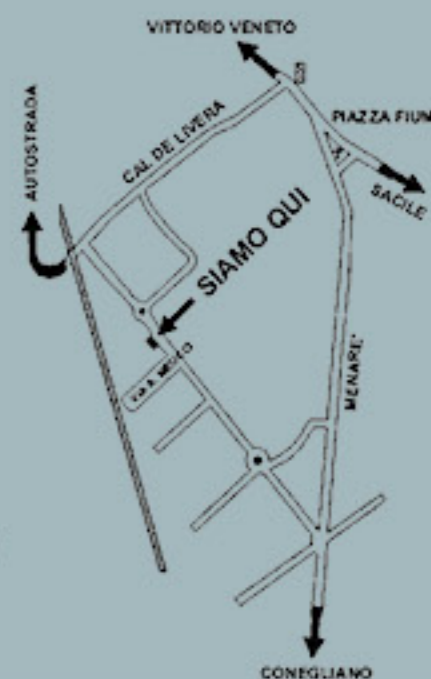

armeria

Riparazione e Vendita

via Meucci, 2/A - (Z. Ind.) 31029 VITTORIO VENETO (TV) Italy
Tel. & Fax: 0438 501022 - e-mail: info@vittoriapoint.it

LUNEDÌ CHIUSO

BERETTA 92-X

€ 1.390

9X21 - PISTOLA NUOVA CON ACCESSORI SPORTIVA